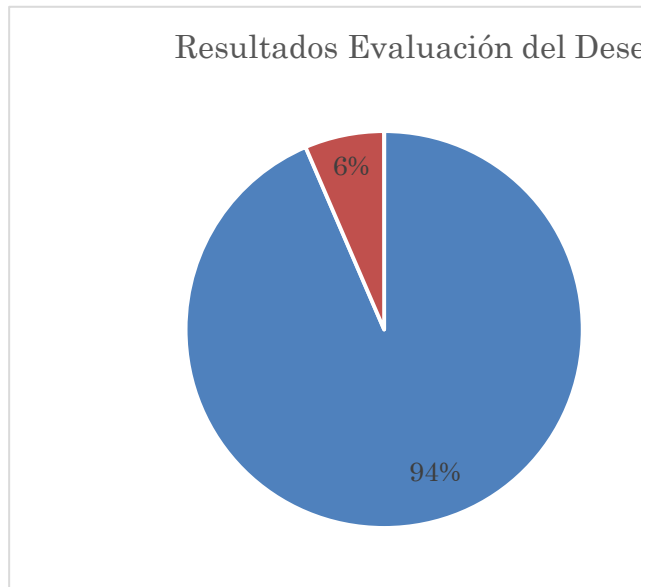

## Estadística Resultados Evaluación del Desempeño 2014

Evaluados	1636
No Evaluados	113
<b>TOTAL</b>	<b>1749</b>

### Evaluación por Estratos

Gerencia	250
Profesional	674
Técnico	349
Calificado	166
Operativo	197
<b>TOTAL EVALUADOS</b>	<b>1636</b>