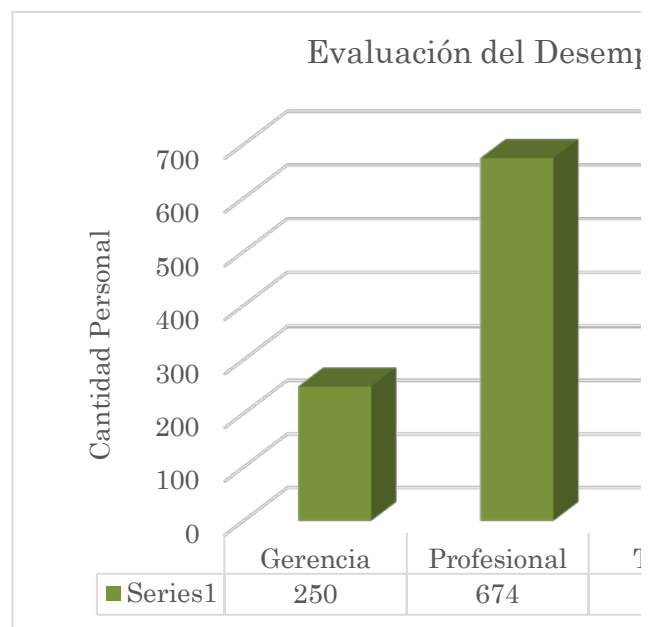

## Estadística Resultados Evaluación del Desempeño 2014

Evaluados	1636
No Evaluados	113
<b>TOTAL</b>	<b>1749</b>

### Evaluación por Estratos

Gerencia	250
Profesional	674
Técnico	349
Calificado	166
Operativo	197
<b>TOTAL EVALUADOS</b>	<b>1636</b>