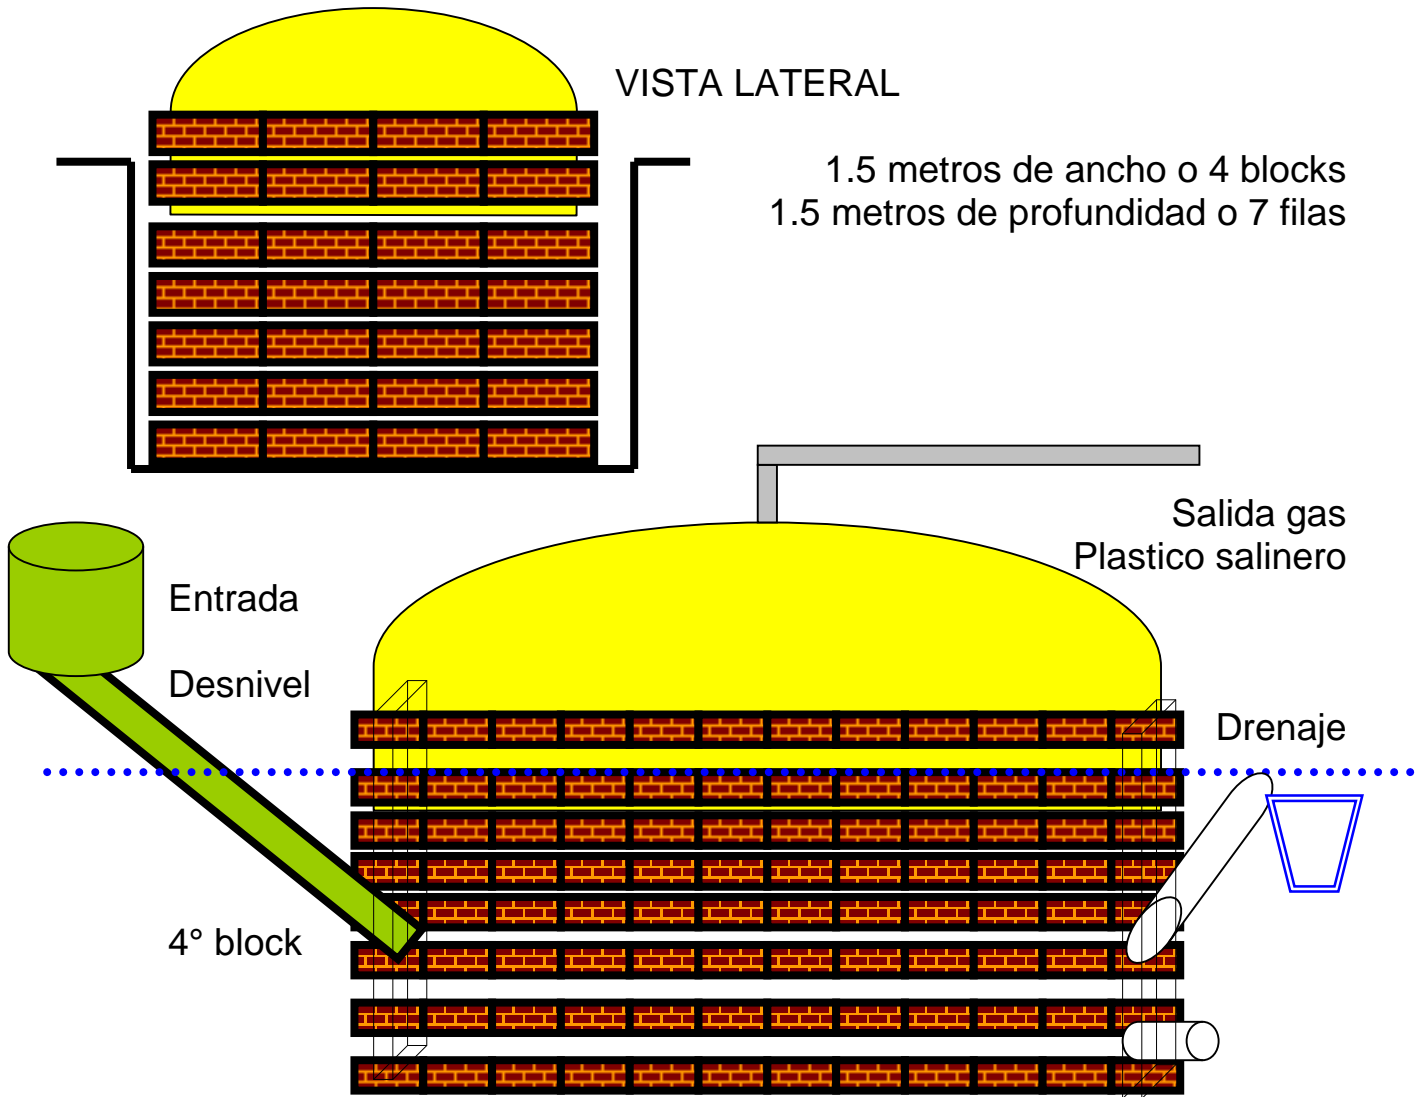

BIODIGESTOR DE BLOCKS

tubo entrada de 4 " y salida de 3 " a mismo nivel

Último y penúltimo block
Lleva un pin de 1 ½ " fuera que sujeta pvc
El plástico es sujetado por marco de pvc